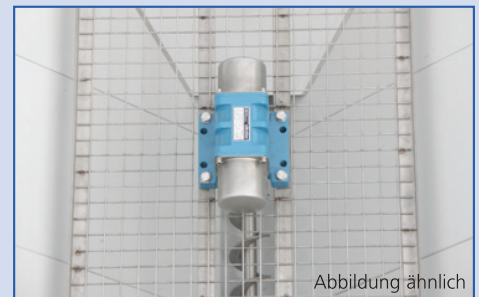

LEHNER

POLARO® L/XL

12/24 Volt!

Der 12 Volt Streuer zum Ausbringen von Streusalz, Splitt, Sand und Dünger.

- Stufenlose Streubreite Regulierung von ca. 0,8 – 6,0 Meter (optional auch bis 12,0 Meter)
- Stufenlose Streumengendosierung
- Bedienung durch Steuerpult von Kabine/Fahrersitz aus
- Vorratsbehälter mit 380l (L) bzw. 550l (XL)

Bedienteil serienmäßig

Zubehör:

LED Arbeitslicht „Mini-Rock“

GPS Empfänger für geschwindigkeitsabhängige Dosierung

Höhenjustierbarer Streuteller mit Aufgabepunkt- sowie Wurfschaufelverstellung

Verschiedene Zurrgurte auf Anfrage

Dreipunktaufnahme für POLARO L, KAT I und KAT II

Abbildung ähnlich

Rüttler schaltet sich automatisch zu

LED Rundumleuchte „Crystal“

Streutellermotor für Arbeitsbreiten bis ca. 12 Meter

Staplerschuh zum Transport des Streuers