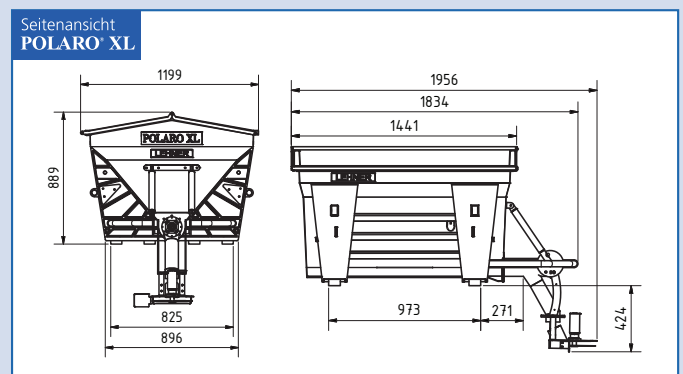

Technische Daten:	POLARO® L	POLARO® XL
Behältervolumen:	380 Liter	550 Liter
Einfüllmenge:	ca. 500 kg Salz	ca. 720 kg Salz
Bei 20g/m ² :	25.000 m ²	36.000 m ²
Leergewicht:	140 kg	155 kg
Stromaufnahme:	14 A	16 A
Steuerkabel:	5 m	5 m
Absicherung	30 A	30 A
Max. Menge pro min.	ca. 55 kg Salz	ca. 55 kg Salz

Dreipunktaufnahme für POLARO L, KAT I und KAT II

Abbildung ähnlich

Rüttler schaltet sich automatisch zu

LED Rundumleuchte „Crystal“

Streutellermotor für Arbeitsbreiten bis ca. 12 Meter

Staplerschuh zum Transport des Streuers