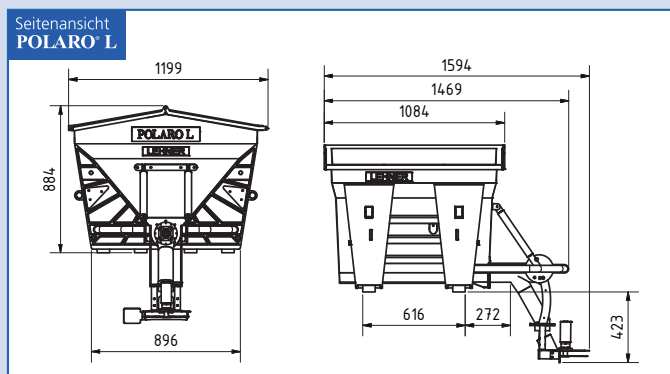

Technische Daten:	POLARO® L	POLARO® XL
Behältervolumen:	380 Liter	550 Liter
Einfüllmenge:	ca. 500 kg Salz	ca. 720 kg Salz
Bei 20g/m ² :	25.000 m ²	36.000 m ²
Leergewicht:	140 kg	155 kg
Stromaufnahme:	14 A	16 A
Steuerkabel:	5 m	5 m
Absicherung	30 A	30 A
Max. Menge pro min.	ca. 55 kg Salz	ca. 55 kg Salz

Dreipunktaufnahme für POLARO L, KAT I und KAT II

Abbildung ähnlich

Rüttler schaltet sich automatisch zu

LED Rundumleuchte „Crystal“

Streutellermotor für Arbeitsbreiten bis ca. 12 Meter

Staplerschuh zum Transport des Streuers